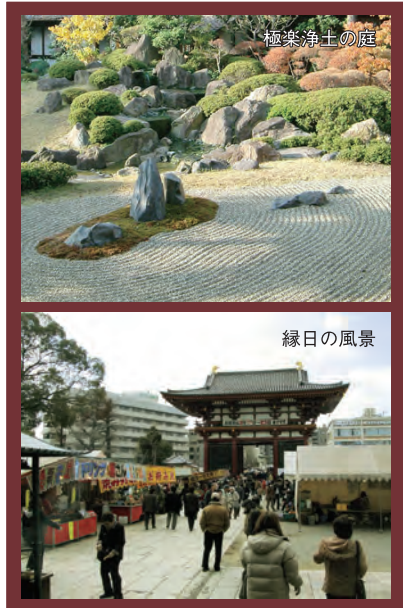

和宗総本山
四天王寺

除夜の鐘に続いて、開運・招福の鐘が明け方まで。

「除夜の鐘」3カ所の鐘堂で先着108名様までお撞きいただけます。除夜の鐘終了後、引き続き「開運の鐘」(北鐘堂)と「招福の鐘」(太鼓樓)を明け方(午前3時頃)まで自由にお撞きいただけます。
※午後11時に整理券を配布し、11時半に開始致します。
※先着1,000名様に甘酒無料接待。(午後11時半より)

毎月21日と22日の2日間緑日を開催しています。
四天王寺本坊庭園・極楽浄土の庭が一般公開されております(大人300円)。ぜひご参詣ください。