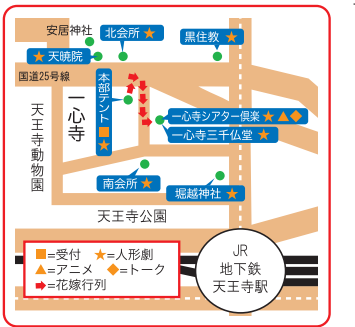

写真コンテスト
「夕陽丘の魅力を描く」作品募集
(テーマ)
2007年4月1日~8月31日の期間に夕陽丘周辺地域で開催されるイベントや街の風景を通して、夕陽丘および上町台地の魅力を撮影者の感性で撮影する。
▼応募締め切り) 2007年9月20日必着
▼賞金
最優秀賞(1点) 賞金10万円
優秀賞(2点) 各賞金5万円
佳作(3点) 各賞金1万円
入選(10点) 記念品
▼人形フェス賞(1点) 賞金5万円
▼応募方法、規定など詳細の問い合わせはなにわ人形芝居フェスティバル運営委員会事務局写真コンテスト係、電話06-6774-2877、FAX06-6774-4003、Eメール ninyou@officeb1.net

一心寺シアター倶楽

~公演情報~

★演劇
一心寺シアター倶楽 7・5・3企画
よろずやボーキーズ 第17回公演
「ジグソーワールド」
▼作・演出=洪成一
▼出演=演田竜生、長田任(フリー)、渡邊由美、児田真由佳、武田真一、喜多孝夫ほか
▼日時=3月17日午後7時、11日午前12時30分・午後5時
▼料金=前売り2,500円、当日2,800円
▼問い合わせ=porkys@osaka.office.ne.jp

演劇カンパニー未来計画TOP
第16回公演「八方家の家宝伝説」
▼作・演出=辻田健隆
▼出演=松本由紀子、川原陽登美、河原聖子、巴温、マッハ隼、大塚ばかりほか
▼日時=3月17日午後3時・午後7時、18日午後1時・午後5時
▼料金=前売り1,800円、当日2,000円
▼問い合わせ=090-9212-6245(劇団・ツジタ)

30-DELUXE The Sixth Live 「BLUE」
▼作・演出=佐々木智広
▼出演=佐藤仁志、タイソン大屋(劇団☆新感線)、清水順二、市川洋介、稲田徹、アヤカ(コナツツ嬢)ほか
▼日時=3月24日午後7時、25日午後1時・5時
▼料金=前売り3,900円、当日4,400円 ※指定席
▼問い合わせ=03-3952-7848 (30-DELUXE)

★芸芸 (一心寺南会所)
浪曲親友協会「一心寺門前浪曲寄席」
▼出演=京山小園雄、幸いってん、京山伸若、天福三郎
▼日時=3月10日~12日、午後1時
▼料金=一般2,000円、学生1,000円
▼問い合わせ=06-6771-6682 (浪曲親友協会)
「21日寄席」
▼出演=笑福亭銀瓶、桂かい枝のふたり会
▼日時=3月21日午前12時30分
▼料金=前売り1,000円、当日1,500円
▼問い合わせ=06-6774-4002 (一心寺シアター倶楽)

電話06-6774-4002
各線天王寺駅より北へ徒歩8分
<http://www.isshinji.or.jp/theater/>

都心居住の夢をかなえる

大道3丁目コーポラティブハウスは 完全自由設計です

高齢者・子育て支援、コミュニティづくりなど
時代が求めるサポート機能のある都市住宅を目指します

参加者募集中

3月組合設立を予定。
個別相談会も随時受け付けております。

TEL 06-6775-6041

<http://www.holonica.com/LD>

お問い合わせ・参加申し込みは...

■設計・監理/アトリエ・ホロニカ一級建築士事務所
■企画・プロデュース/(有)ライフデザイン インターフェイス
■広報・サポート/NPO法人まち・すまいづくり

■専業主婦・企画
大阪府知事(1)第51370号
(有)ライフデザイン インターフェイス
〒543-0051 大阪市天王寺区田天王寺2-6-2 様S東門102号