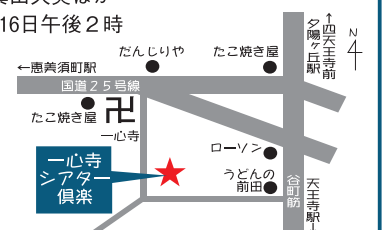

一心寺シアター倶楽
電話06・6774・4002
各線天王寺駅より北へ徒歩8分
<http://www.issinji.or.jp/theater/>